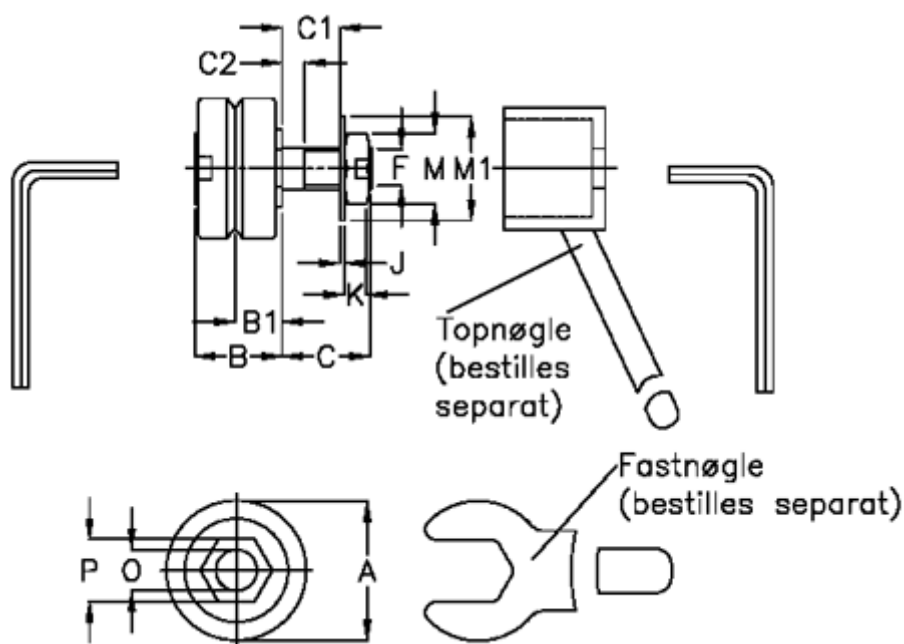

Varenummer: 057153202513
 Beskrivelse: HEPCO GV3 leje LJ 25 CDRNS
 Standart m. lang aksel

Mål

a = 25.0	K = 5.0
B = 16.6	M = 13
B1 = 9.00	M1 = 17
C = 19.0	O = 8
C1 = 13.0	P = 13
C2 = 4.9	vægt kg/1000 = 0.051
F = M8 x 1	
J = 1.00	